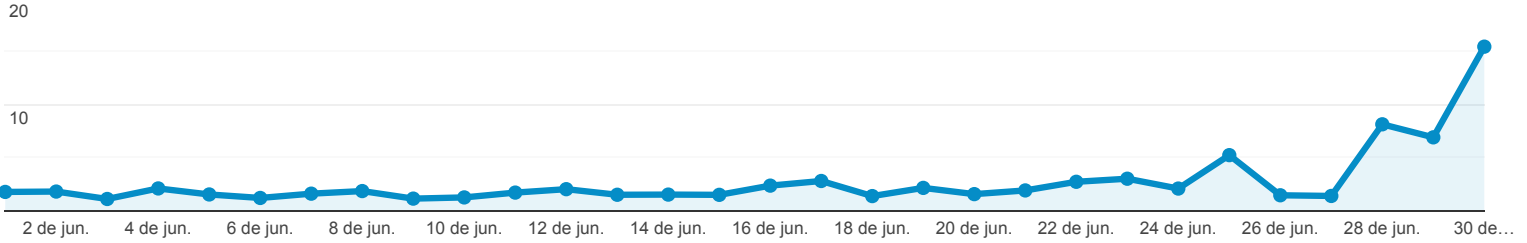

Novo relatório atualizado

Todos os usuários  
100,00% Páginas / sessão

1 de jun. de 2021 - 30 de jun. de 2021

Guia "Relatório"

● Páginas / sessão

Cidade	Páginas / sessão	Visualizações de página	Duração da sessão	Sessões	Pesquisas orgânicas	% Sessões com pesquisa
	<b>2,60</b> Média de visualizações: 2,60 (0,00%)	<b>4.322</b> Porcentagem do total: 100,00% (4.322)	<b>80:05:25</b> Porcentagem do total: 100,00% (80:05:25)	<b>1.664</b> Porcentagem do total: 100,00% (1.664)	<b>1.167</b> Porcentagem do total: 100,00% (1.167)	<b>0,00%</b> Média de visualizações: 0,00% (0,00%)
1. Barueri	<b>23,00</b>	46 (1,06%)	00:57:07 (1,19%)	2 (0,12%)	1 (0,09%)	0,00%
2. Irati	<b>15,00</b>	30 (0,69%)	00:30:37 (0,64%)	2 (0,12%)	2 (0,17%)	0,00%
3. New York	<b>11,75</b>	47 (1,09%)	00:36:50 (0,77%)	4 (0,24%)	1 (0,09%)	0,00%
4. Brasilia	<b>7,63</b>	1.144 (26,47%)	27:20:32 (34,14%)	150 (9,01%)	54 (4,63%)	0,00%
5. Macae	<b>6,50</b>	13 (0,30%)	00:38:29 (0,80%)	2 (0,12%)	1 (0,09%)	0,00%
6. Rio de Janeiro	<b>5,48</b>	1.025 (23,72%)	16:40:07 (20,81%)	187 (11,24%)	99 (8,48%)	0,00%
7. Joinville	<b>5,40</b>	27 (0,62%)	00:39:37 (0,82%)	5 (0,30%)	5 (0,43%)	0,00%
8. Quebec City	<b>4,67</b>	14 (0,32%)	00:13:43 (0,29%)	3 (0,18%)	1 (0,09%)	0,00%
9. Cambridge	<b>4,50</b>	9 (0,21%)	00:06:41 (0,14%)	2 (0,12%)	0 (0,00%)	0,00%
10. Arapiraca	<b>4,00</b>	12 (0,28%)	00:32:49 (0,68%)	3 (0,18%)	2 (0,17%)	0,00%

Linhas 1 - 10 de 315