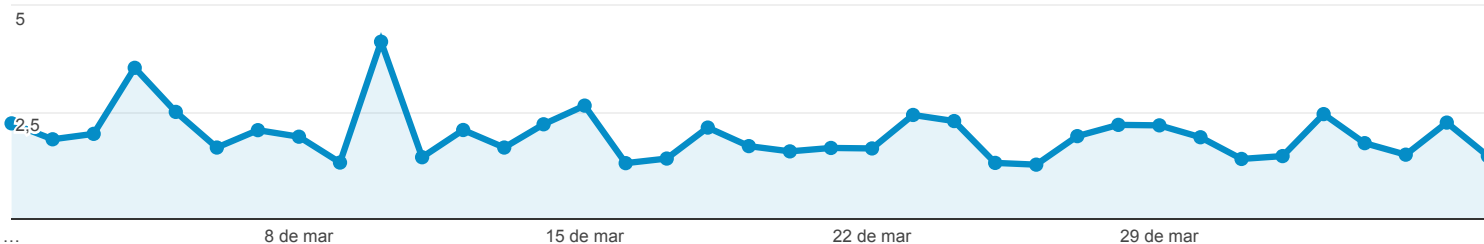

# Visitas Detalhadas

1 de mar de 2016 - 6 de abr de 2016

Todos os usuários  
 100,00% Páginas / sessão

## Guia "Relatório"

● Páginas / sessão

Cidade	Páginas / sessão	Visualizações de página	Duração da sessão	Pesquisas orgânicas
	<b>2,04</b> Média de visualizações: 2,04 (0,00%)	<b>3.264</b> Porcentagem do total: 100,00% (3.264)	<b>60:13:23</b> Porcentagem do total: 100,00% (60:13:23)	<b>983</b> Porcentagem do total: 100,00% (983)
1. Palmas	<b>14,50</b>	29 (0,89%)	01:15:19 (2,08%)	1 (0,10%)
2. Pindamonhangaba	<b>11,00</b>	44 (1,35%)	00:56:45 (1,57%)	3 (0,31%)
3. Cabo Frio	<b>7,57</b>	53 (1,62%)	00:25:24 (0,70%)	0 (0,00%)
4. Brasília	<b>5,75</b>	638 (19,55%)	14:43:19 (24,45%)	34 (3,46%)
5. Amadora	<b>5,50</b>	11 (0,34%)	00:04:18 (0,12%)	2 (0,20%)
6. Cordeiro	<b>5,50</b>	11 (0,34%)	00:13:19 (0,37%)	0 (0,00%)
7. Macae	<b>5,25</b>	63 (1,93%)	00:43:37 (1,21%)	7 (0,71%)
8. Guimaraes	<b>5,25</b>	42 (1,29%)	00:51:09 (1,42%)	1 (0,10%)
9. Davie	<b>5,00</b>	5 (0,15%)	00:03:22 (0,09%)	0 (0,00%)
10. Manhuacu	<b>4,75</b>	19 (0,58%)	00:24:31 (0,68%)	0 (0,00%)
11. Itabira	<b>4,50</b>	36 (1,10%)	01:06:25 (1,84%)	2 (0,20%)
12. Itapevi	<b>4,50</b>	9 (0,28%)	00:05:40 (0,16%)	1 (0,10%)
13. Resende	<b>4,40</b>	22 (0,67%)	00:26:23 (0,73%)	2 (0,20%)
14. Araras	<b>4,33</b>	13 (0,40%)	00:32:36 (0,90%)	3 (0,31%)
15. Oeiras	<b>4,25</b>	17 (0,52%)	00:23:09 (0,64%)	1 (0,10%)
16. Ourinhos	<b>4,00</b>	4 (0,12%)	00:31:36 (0,87%)	0 (0,00%)
17. Santo Andre	<b>4,00</b>	8 (0,25%)	00:12:29 (0,35%)	1 (0,10%)
18. Caraguatatuba	<b>4,00</b>	4 (0,12%)	00:08:26 (0,23%)	1 (0,10%)
19. Lins	<b>3,00</b>	3 (0,09%)	00:08:44 (0,24%)	0 (0,00%)
20. Itaborai	<b>3,00</b>	3 (0,09%)	00:00:45 (0,02%)	0 (0,00%)
21. Itaqui	<b>3,00</b>	3 (0,09%)	00:15:26 (0,43%)	0 (0,00%)
22. Jacobina	<b>3,00</b>	3 (0,09%)	00:00:56 (0,03%)	0 (0,00%)
23. Porto Belo	<b>2,75</b>	11 (0,34%)	00:48:30 (1,34%)	2 (0,20%)