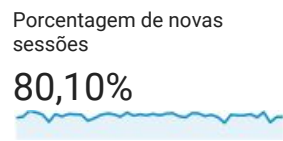

### Visão geral do público-alvo

Todos os usuários  
100,00% Sessões

1 de ago de 2017 - 11 de set de 2017

#### Visão geral

New Visitor Returning Visitor

Idioma	Sessões	Porcentagem do Sessões
1. pt-br	2.428	88,32%
2. (not set)	121	4,40%
3. pt-pt	114	4,15%
4. en-us	54	1,96%
5. en-gb	8	0,29%
6. de-de	4	0,15%
7. es	3	0,11%
8. es-419	3	0,11%
9. pt	3	0,11%
10. de	2	0,07%