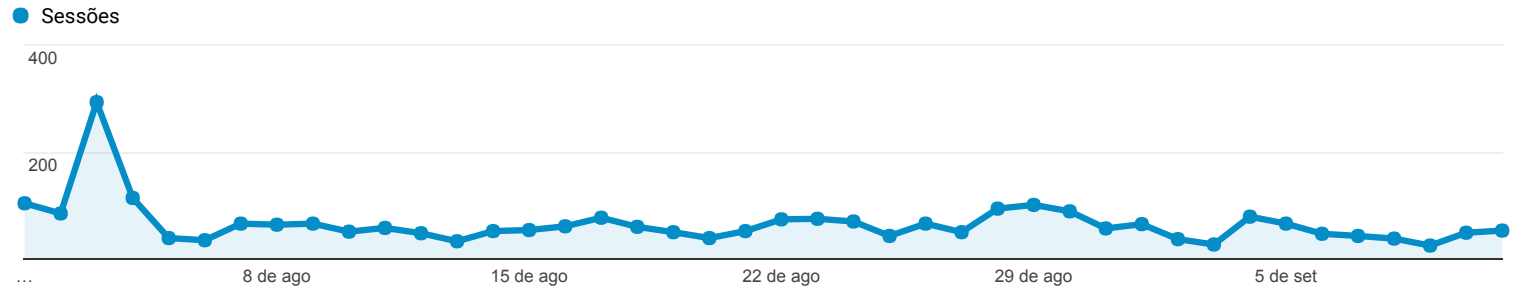

### Visão geral do público-alvo

Todos os usuários  
100,00% Sessões

1 de ago de 2017 - 11 de set de 2017

#### Visão geral

New Visitor Returning Visitor

Idioma	Sessões	Porcentagem do Sessões
1. pt-br	2.428	88,32%
2. (not set)	121	4,40%
3. pt-pt	114	4,15%
4. en-us	54	1,96%
5. en-gb	8	0,29%
6. de-de	4	0,15%
7. es	3	0,11%
8. es-419	3	0,11%
9. pt	3	0,11%
10. de	2	0,07%