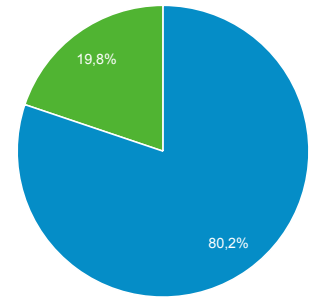

### Visão geral do público-alvo

Todos os usuários  
100,00% Sessões

1 de ago de 2017 - 11 de set de 2017

#### Visão geral

New Visitor Returning Visitor

Idioma	Sessões	Porcentagem do Sessões
1. pt-br	2.428	88,32%
2. (not set)	121	4,40%
3. pt-pt	114	4,15%
4. en-us	54	1,96%
5. en-gb	8	0,29%
6. de-de	4	0,15%
7. es	3	0,11%
8. es-419	3	0,11%
9. pt	3	0,11%
10. de	2	0,07%