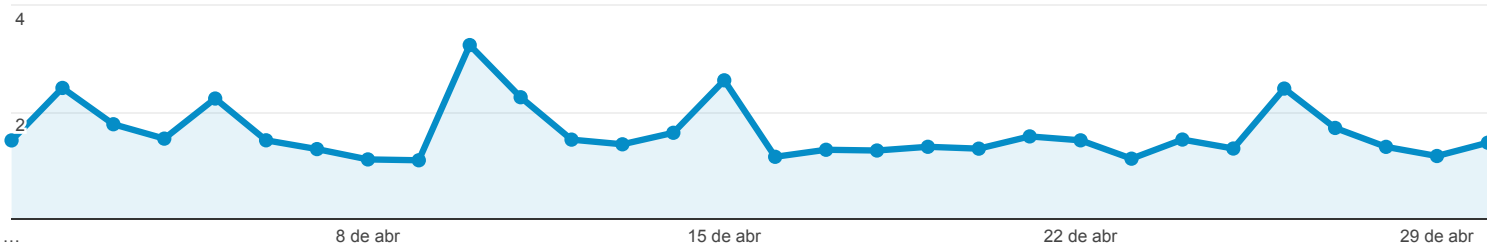

Visitas Detalhadas

1 de abr de 2016 - 30 de abr de 2016

Todos os usuários
 100,00% Páginas / sessão

Guia "Relatório"

● Páginas / sessão

Cidade	Páginas / sessão	Visualizações de página	Duração da sessão	Pesquisas orgânicas
	1,62 Média de visualizações: 1,62 (0,00%)	2.130 Porcentagem do total: 100,00% (2.130)	33:05:13 Porcentagem do total: 100,00% (33:05:13)	808 Porcentagem do total: 100,00% (808)
1. Arapiraca	12,00	36 (1,69%)	00:29:59 (1,51%)	0 (0,00%)
2. Cuiaba	6,00	6 (0,28%)	00:04:05 (0,21%)	1 (0,12%)
3. Franca	5,50	11 (0,52%)	00:04:04 (0,20%)	0 (0,00%)
4. Araras	5,50	11 (0,52%)	00:31:51 (1,60%)	2 (0,25%)
5. Cabo Frio	5,00	5 (0,23%)	00:00:20 (0,02%)	0 (0,00%)
6. Bela Vista do Paraiso	5,00	10 (0,47%)	00:35:31 (1,79%)	0 (0,00%)
7. Campo Limpo Paulista	5,00	10 (0,47%)	00:12:29 (0,63%)	0 (0,00%)
8. Praia Grande	4,50	18 (0,85%)	00:17:55 (0,90%)	2 (0,25%)
9. Blumenau	4,33	13 (0,61%)	00:06:15 (0,31%)	1 (0,12%)
10. Varginha	4,00	12 (0,56%)	00:18:54 (0,95%)	1 (0,12%)
11. Niteroi	3,57	25 (1,17%)	00:18:34 (0,94%)	3 (0,37%)
12. Novo Hamburgo	3,50	28 (1,31%)	00:36:10 (1,82%)	4 (0,50%)
13. Sao Mateus	3,00	3 (0,14%)	00:04:09 (0,21%)	1 (0,12%)
14. Cascavel	3,00	12 (0,56%)	00:19:19 (0,97%)	3 (0,37%)
15. Barueri	3,00	6 (0,28%)	00:55:32 (2,80%)	1 (0,12%)
16. Serra	2,83	17 (0,80%)	00:08:01 (0,40%)	5 (0,62%)
17. Mogi das Cruzes	2,83	17 (0,80%)	00:33:09 (1,67%)	4 (0,50%)
18. Macae	2,67	8 (0,38%)	00:04:14 (0,21%)	0 (0,00%)
19. Sao Carlos	2,67	8 (0,38%)	00:37:00 (1,86%)	1 (0,12%)
20. Recife	2,50	45 (2,11%)	00:21:05 (1,06%)	15 (1,86%)
21. Americana	2,33	7 (0,33%)	00:01:39 (0,08%)	2 (0,25%)
22. Brasilia	2,28	105 (4,93%)	02:27:18 (7,42%)	27 (3,34%)
23. (not set)	2,20	132 (6,20%)	01:23:11 (4,19%)	28 (3,47%)