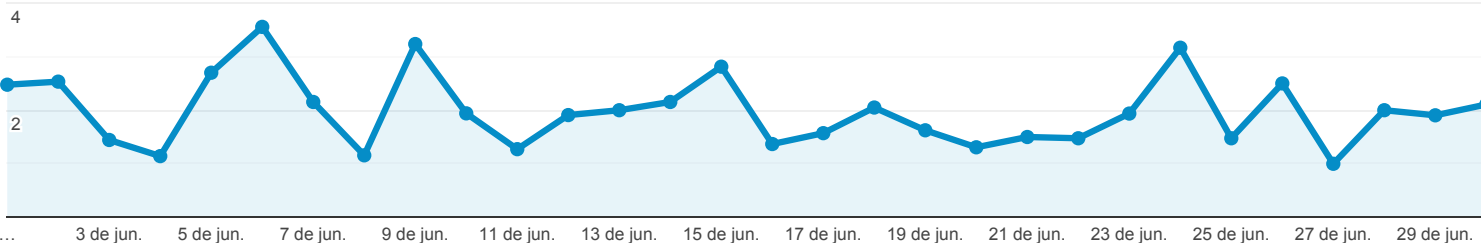

Novo relatório atualizado

Todos os usuários
100,00% Páginas / sessão

1 de jun. de 2020 - 30 de jun. de 2020

Guia "Relatório"

● Páginas / sessão

Cidade	Páginas / sessão	Visualizações de página	Duração da sessão	Sessões	Pesquisas orgânicas	% Sessões com pesquisa
	2,01 Média de visualizações: 2,01 (0,00%)	1.091 Porcentagem do total: 100,00% (1.091)	18:16:05 Porcentagem do total: 100,00% (18:16:05)	544 Porcentagem do total: 100,00% (544)	389 Porcentagem do total: 100,00% (389)	0,00% Média de visualizações: 0,00% (0,00%)
1. Ribeirao Preto	14,00	14 (1,28%)	00:07:40 (0,70%)	1 (0,18%)	0 (0,00%)	0,00%
2. Manhuacu	14,00	14 (1,28%)	00:27:02 (2,47%)	1 (0,18%)	0 (0,00%)	0,00%
3. Ilheus	10,00	20 (1,83%)	00:32:26 (2,96%)	2 (0,37%)	0 (0,00%)	0,00%
4. Jundiai	8,00	16 (1,47%)	00:14:52 (1,36%)	2 (0,37%)	2 (0,51%)	0,00%
5. Viamao	8,00	8 (0,73%)	00:20:58 (1,91%)	1 (0,18%)	1 (0,26%)	0,00%
6. Matelandia	7,00	7 (0,64%)	00:04:14 (0,39%)	1 (0,18%)	0 (0,00%)	0,00%
7. Monte Mor	7,00	7 (0,64%)	00:03:25 (0,31%)	1 (0,18%)	1 (0,26%)	0,00%
8. Frederico Westphalen	6,50	13 (1,19%)	00:15:10 (1,38%)	2 (0,37%)	1 (0,26%)	0,00%
9. Goiania	6,40	32 (2,93%)	00:48:12 (4,40%)	5 (0,92%)	4 (1,03%)	0,00%
10. Londrina	6,00	6 (0,55%)	00:02:01 (0,18%)	1 (0,18%)	1 (0,26%)	0,00%
11. Sao Jose dos Campos	5,67	34 (3,12%)	01:21:18 (7,42%)	6 (1,10%)	3 (0,77%)	0,00%
12. Cacador	5,50	22 (2,02%)	00:13:35 (1,24%)	4 (0,74%)	2 (0,51%)	0,00%
13. Sorocaba	5,20	26 (2,38%)	01:04:32 (5,89%)	5 (0,92%)	5 (1,29%)	0,00%
14. Pelotas	5,00	25 (2,29%)	00:36:56 (3,37%)	5 (0,92%)	2 (0,51%)	0,00%
15. Leiria	5,00	5 (0,46%)	00:30:19 (2,77%)	1 (0,18%)	1 (0,26%)	0,00%
16. Campinas	4,00	44 (4,03%)	00:53:52 (4,91%)	11 (2,02%)	7 (1,80%)	0,00%
17. Osasco	4,00	4 (0,37%)	00:03:04 (0,28%)	1 (0,18%)	1 (0,26%)	0,00%
18. Moji-Mirim	4,00	4 (0,37%)	00:02:40 (0,24%)	1 (0,18%)	1 (0,26%)	0,00%
19. Bom Despacho	4,00	4 (0,37%)	00:05:41 (0,52%)	1 (0,18%)	0 (0,00%)	0,00%
20. Curitiba	3,79	53 (4,86%)	00:59:33 (5,43%)	14 (2,57%)	7 (1,80%)	0,00%
21. Macae	3,67	11	00:19:20	3	0	0,00%