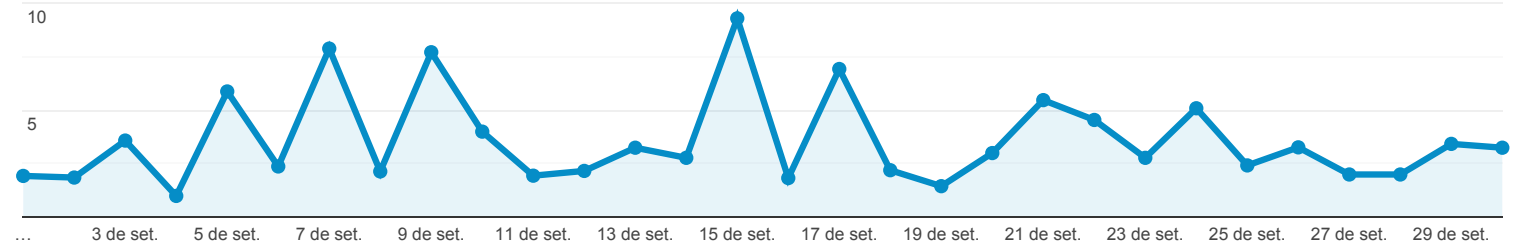

## Visitas Detalhadas

Todos os usuários  
100,00% Páginas / sessão

1 de set. de 2019 - 30 de set. de 2019

### Guia "Relatório"

● Páginas / sessão

Cidade	Páginas / sessão	Visualizações de página	Duração da sessão	Pesquisas orgânicas
	<b>3,58</b> Média de visualizações: 3,58 (0,00%)	<b>1.441</b> Porcentagem do total: 100,00% (1.441)	<b>29:04:32</b> Porcentagem do total: 100,00% (29:04:32)	<b>135</b> Porcentagem do total: 100,00% (135)
1. Porto Velho	<b>21,00</b>	21 (1,46%)	00:27:52 (1,60%)	0 (0,00%)
2. Caucaia	<b>16,00</b>	32 (2,22%)	00:54:43 (3,14%)	0 (0,00%)
3. Uberaba	<b>15,00</b>	15 (1,04%)	00:22:38 (1,30%)	1 (0,74%)
4. Campo Grande	<b>15,00</b>	15 (1,04%)	00:21:06 (1,21%)	1 (0,74%)
5. Itaquaquecetuba	<b>15,00</b>	15 (1,04%)	00:26:53 (1,54%)	1 (0,74%)
6. Novo Hamburgo	<b>11,88</b>	95 (6,59%)	01:34:58 (5,44%)	3 (2,22%)
7. Jaboatao dos Guararapes	<b>10,00</b>	20 (1,39%)	00:21:12 (1,22%)	0 (0,00%)
8. Santo Andre	<b>9,50</b>	19 (1,32%)	00:15:43 (0,90%)	2 (1,48%)
9. Fortaleza	<b>9,00</b>	90 (6,25%)	02:30:33 (8,63%)	3 (2,22%)
10. New York	<b>9,00</b>	9 (0,62%)	00:06:31 (0,37%)	0 (0,00%)
11. Duque de Caxias	<b>8,67</b>	26 (1,80%)	00:14:14 (0,82%)	0 (0,00%)
12. Sao Vicente	<b>7,50</b>	15 (1,04%)	00:11:14 (0,64%)	0 (0,00%)
13. Lisbon	<b>7,50</b>	15 (1,04%)	00:14:33 (0,83%)	1 (0,74%)
14. Ananindeua	<b>7,00</b>	7 (0,49%)	00:07:52 (0,45%)	1 (0,74%)
15. Porto Alegre	<b>6,88</b>	55 (3,82%)	01:11:13 (4,08%)	5 (3,70%)
16. Mage	<b>6,00</b>	18 (1,25%)	00:39:26 (2,26%)	0 (0,00%)
17. Recife	<b>5,00</b>	25 (1,73%)	00:44:59 (2,58%)	1 (0,74%)
18. Itapetininga	<b>5,00</b>	10 (0,69%)	00:20:42 (1,19%)	1 (0,74%)
19. Lins	<b>5,00</b>	5 (0,35%)	00:09:39 (0,55%)	0 (0,00%)
20. Lorena	<b>5,00</b>	5 (0,35%)	00:05:53 (0,34%)	1 (0,74%)
21. Rotterdam	<b>5,00</b>	10 (0,69%)	00:15:15 (0,82%)	0 (0,00%)