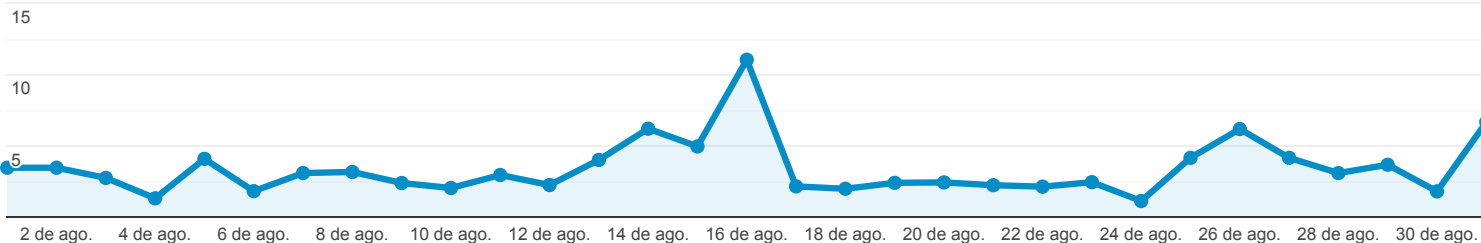

Visitas Detalhadas

Todos os usuários
100,00% Páginas / sessão

1 de ago. de 2019 - 31 de ago. de 2019

Guia "Relatório"

● Páginas / sessão

Cidade	Páginas / sessão	Visualizações de página	Duração da sessão	Pesquisas orgânicas
	3,46 Média de visualizações: 3,46 (0,00%)	2.830 Porcentagem do total: 100,00% (2.830)	60:13:13 Porcentagem do total: 100,00% (60:13:13)	168 Porcentagem do total: 100,00% (168)
1. Saint-Cyprien	26,00	26 (0,92%)	00:22:19 (0,62%)	0 (0,00%)
2. Alpinopolis	20,00	20 (0,71%)	00:14:51 (0,41%)	0 (0,00%)
3. Sertãozinho	14,00	14 (0,49%)	00:17:50 (0,49%)	0 (0,00%)
4. Gravata	12,67	38 (1,34%)	00:57:23 (1,59%)	0 (0,00%)
5. Rio das Ostras	10,50	21 (0,74%)	00:46:55 (1,30%)	1 (0,60%)
6. Ponta Pora	9,67	58 (2,05%)	01:32:18 (2,55%)	1 (0,60%)
7. Guarulhos	9,50	57 (2,01%)	01:44:50 (2,90%)	1 (0,60%)
8. Uberlandia	9,00	18 (0,64%)	00:31:22 (0,87%)	1 (0,60%)
9. Tel Aviv-Yafo	9,00	9 (0,32%)	00:22:28 (0,62%)	1 (0,60%)
10. Valparaiso de Goias	9,00	18 (0,64%)	00:08:09 (0,23%)	0 (0,00%)
11. Brasilia	8,70	809 (28,59%)	23:12:17 (38,53%)	10 (5,95%)
12. Belem	8,00	8 (0,28%)	00:08:48 (0,24%)	1 (0,60%)
13. Presidente Prudente	8,00	8 (0,28%)	00:11:30 (0,32%)	0 (0,00%)
14. Lake Monticello	6,67	20 (0,71%)	00:09:05 (0,25%)	1 (0,60%)
15. Itajai	6,43	45 (1,59%)	01:18:54 (2,18%)	1 (0,60%)
16. Canoas	6,33	19 (0,67%)	00:31:58 (0,88%)	0 (0,00%)
17. Porto Alegre	5,83	35 (1,24%)	00:29:13 (0,81%)	1 (0,60%)
18. Niteroi	5,82	99 (3,50%)	03:07:48 (5,20%)	1 (0,60%)
19. Maringa	5,00	5 (0,18%)	00:03:38 (0,10%)	1 (0,60%)
20. Ubirata	5,00	5 (0,18%)	00:12:29 (0,35%)	1 (0,60%)
21. Sao Luis	4,67	14	00:10:00	2