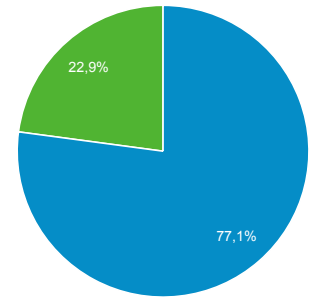

### Visão geral do público-alvo

Todos os usuários  
100,00% Sessões

1 de jan de 2017 - 31 de dez de 2017

#### Visão geral

■ New Visitor ■ Returning Visitor

Idioma	Sessões	Porcentagem do Sessões
1. pt-br	19.595	84,52%
2. pt-pt	1.498	6,46%
3. (not set)	1.029	4,44%
4. en-us	603	2,60%
5. en-gb	191	0,82%
6. es	65	0,28%
7. pt	41	0,18%
8. es-es	27	0,12%
9. es-419	24	0,10%
10. en	16	0,07%