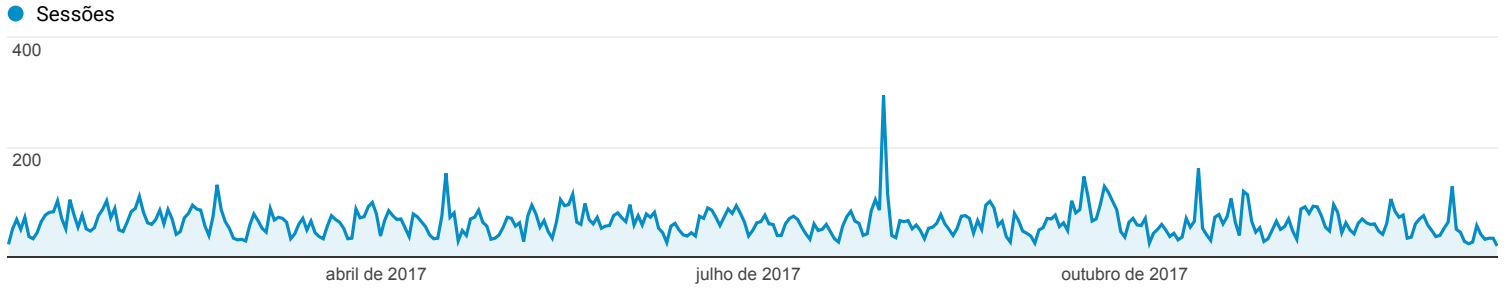

### Visão geral do público-alvo

Todos os usuários  
100,00% Sessões

1 de jan de 2017 - 31 de dez de 2017

#### Visão geral

■ New Visitor ■ Returning Visitor

Idioma	Sessões	Porcentagem do Sessões
1. pt-br	19.595	84,52%
2. pt-pt	1.498	6,46%
3. (not set)	1.029	4,44%
4. en-us	603	2,60%
5. en-gb	191	0,82%
6. es	65	0,28%
7. pt	41	0,18%
8. es-es	27	0,12%
9. es-419	24	0,10%
10. en	16	0,07%