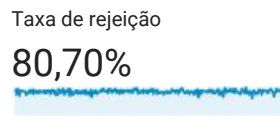

### Visão geral do público-alvo

Todos os usuários  
100,00% Sessões

1 de jan de 2017 - 31 de dez de 2017

#### Visão geral

■ New Visitor ■ Returning Visitor

Idioma	Sessões	Porcentagem do Sessões
1. pt-br	19.595	84,52%
2. pt-pt	1.498	6,46%
3. (not set)	1.029	4,44%
4. en-us	603	2,60%
5. en-gb	191	0,82%
6. es	65	0,28%
7. pt	41	0,18%
8. es-es	27	0,12%
9. es-419	24	0,10%
10. en	16	0,07%