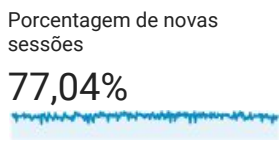

### Visão geral do público-alvo

Todos os usuários  
100,00% Sessões

1 de jan de 2017 - 31 de dez de 2017

#### Visão geral

■ New Visitor ■ Returning Visitor

Idioma	Sessões	Porcentagem do Sessões
1. pt-br	19.595	84,52%
2. pt-pt	1.498	6,46%
3. (not set)	1.029	4,44%
4. en-us	603	2,60%
5. en-gb	191	0,82%
6. es	65	0,28%
7. pt	41	0,18%
8. es-es	27	0,12%
9. es-419	24	0,10%
10. en	16	0,07%