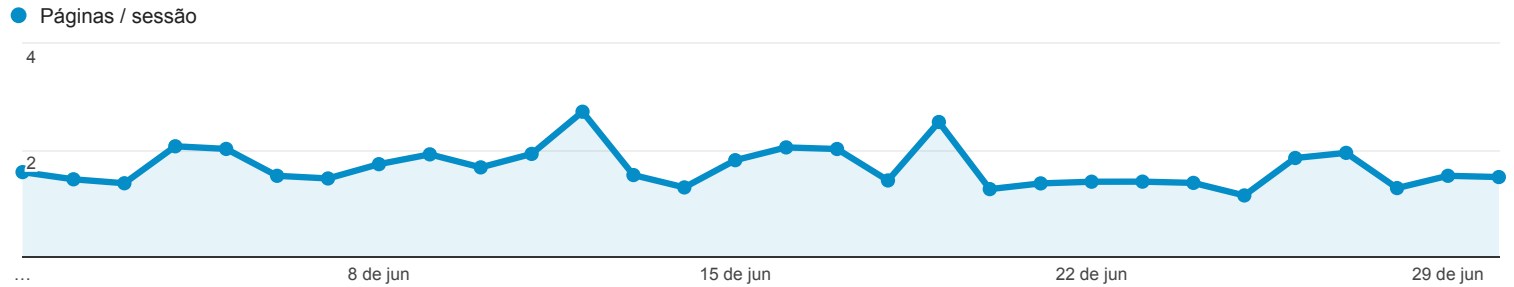

Visitas Detalhadas

1 de jun de 2016 - 30 de jun de 2016

Todos os usuários
 100,00% Páginas / sessão

Guia "Relatório"

Cidade	Páginas / sessão	Visualizações de página	Duração da sessão	Pesquisas orgânicas
	1,60 Média de visualizações: 1,60 (0,00%)	3.325 Porcentagem do total: 100,00% (3.325)	52:09:32 Porcentagem do total: 100,00% (52:09:32)	954 Porcentagem do total: 100,00% (954)
1. Jaguariuna	34,00	34 (1,02%)	00:13:06 (0,42%)	0 (0,00%)
2. Extrema	19,50	39 (1,17%)	01:20:20 (2,57%)	1 (0,10%)
3. Assis	8,33	25 (0,75%)	01:23:28 (2,67%)	2 (0,21%)
4. Canoas	7,17	43 (1,29%)	00:37:45 (1,21%)	3 (0,31%)
5. Patos de Minas	7,17	43 (1,29%)	00:34:14 (1,09%)	4 (0,42%)
6. Pocos de Caldas	4,50	9 (0,27%)	00:12:48 (0,41%)	2 (0,21%)
7. Serra	3,83	23 (0,69%)	00:08:24 (0,27%)	4 (0,42%)
8. Rondonopolis	3,00	3 (0,09%)	00:30:54 (0,99%)	1 (0,10%)
9. Indaiatuba	3,00	3 (0,09%)	00:04:41 (0,15%)	1 (0,10%)
10. Great Yarmouth	3,00	3 (0,09%)	00:00:22 (0,01%)	0 (0,00%)
11. Algueirao-Mem Martins	3,00	3 (0,09%)	00:00:20 (0,01%)	1 (0,10%)
12. Seixal	3,00	3 (0,09%)	00:00:21 (0,01%)	1 (0,10%)
13. Diamantina	3,00	3 (0,09%)	00:03:39 (0,12%)	1 (0,10%)
14. Vinhedo	3,00	3 (0,09%)	00:00:13 (0,01%)	0 (0,00%)
15. Piumhi	3,00	3 (0,09%)	00:07:15 (0,23%)	1 (0,10%)
16. Pelotas	2,80	14 (0,42%)	00:08:01 (0,26%)	4 (0,42%)
17. Uberlandia	2,56	64 (1,92%)	02:36:54 (5,01%)	14 (1,47%)
18. Alfenas	2,50	5 (0,15%)	00:15:44 (0,50%)	1 (0,10%)
19. Nova Lima	2,50	5 (0,15%)	00:02:35 (0,08%)	1 (0,10%)
20. Praia Grande	2,50	5 (0,15%)	00:06:48 (0,22%)	0 (0,00%)
21. Florianopolis	2,40	12 (0,36%)	00:09:20 (0,30%)	4 (0,42%)
22. Niteroi	2,33	14 (0,42%)	00:07:21 (0,23%)	4 (0,42%)
23. Franca	2,33	7 (0,21%)	00:03:56 (0,13%)	2 (0,21%)