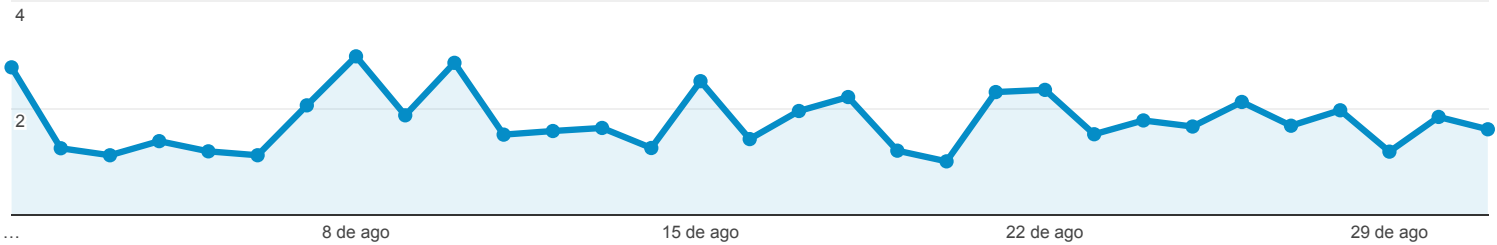

1 de ago de 2016 - 31 de ago de 2016

Visitas Detalhadas

Todos os usuários
 100,00% Páginas / sessão

Guia "Relatório"

● Páginas / sessão

Cidade	Páginas / sessão	Visualizações de página	Duração da sessão	Pesquisas orgânicas
	Média de visualizações: 1,74 (0,00%)	3.385 Porcentagem do total: 100,00% (3.385)	50:57:30 Porcentagem do total: 100,00% (50:57:30)	1.239 Porcentagem do total: 100,00% (1.239)
1. Ponte Nova	20,00	40 (1,18%)	00:53:25 (1,75%)	1 (0,08%)
2. Cabo Frio	9,00	9 (0,27%)	00:12:11 (0,40%)	0 (0,00%)
3. Guarapuava	8,00	24 (0,71%)	00:19:59 (0,65%)	0 (0,00%)
4. Ponta Grossa	7,33	66 (1,95%)	00:57:10 (1,87%)	7 (0,56%)
5. Sao Joao de Meriti	6,50	13 (0,38%)	00:08:37 (0,28%)	1 (0,08%)
6. Rio Branco	5,50	22 (0,65%)	00:52:47 (1,73%)	4 (0,32%)
7. Campina Grande	5,11	46 (1,36%)	00:40:29 (1,32%)	6 (0,48%)
8. Ararangua	4,67	14 (0,41%)	01:04:32 (2,11%)	1 (0,08%)
9. Paulinia	4,33	13 (0,38%)	00:04:41 (0,15%)	1 (0,08%)
10. Guaruja	4,00	28 (0,83%)	00:18:45 (0,61%)	3 (0,24%)
11. Quedas do Iguacu	4,00	4 (0,12%)	00:38:16 (1,25%)	1 (0,08%)
12. Araras	3,60	18 (0,53%)	00:24:58 (0,82%)	3 (0,24%)
13. Diadema	3,50	14 (0,41%)	00:22:16 (0,73%)	2 (0,16%)
14. Houston	3,23	42 (1,24%)	00:50:47 (1,66%)	2 (0,16%)
15. Vitoria	3,00	18 (0,53%)	00:20:00 (0,65%)	4 (0,32%)
16. Araxa	3,00	6 (0,18%)	00:20:25 (0,67%)	2 (0,16%)
17. Vicoso	3,00	3 (0,09%)	00:03:14 (0,11%)	1 (0,08%)
18. Porto Real	3,00	3 (0,09%)	00:02:35 (0,08%)	0 (0,00%)