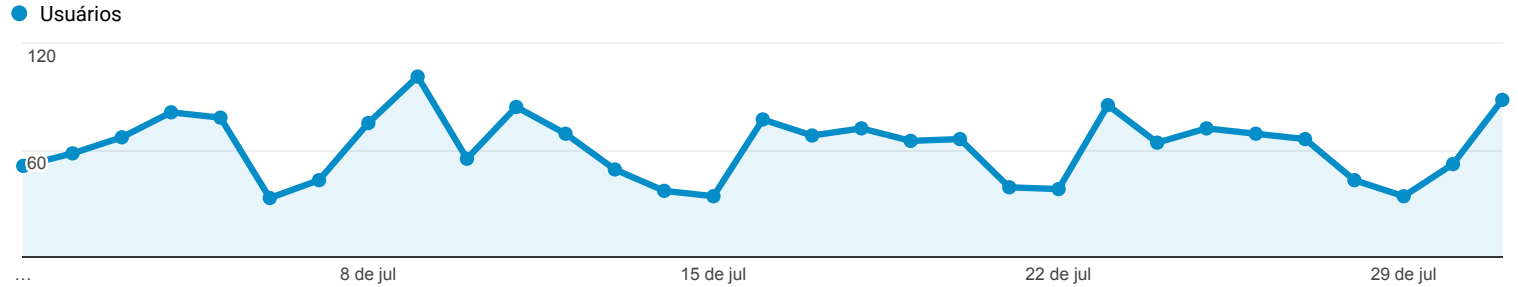

Visão geral do público-alvo

Todos os usuários
100,00% Usuários

1 de jul de 2018 - 31 de jul de 2018

Visão geral

■ New Visitor ■ Returning Visitor

Idioma	Usuários	Porcentagem do Usuários
1. pt-br	1.391	83,59%
2. pt-pt	120	7,21%
3. en-us	53	3,19%
4. (not set)	42	2,52%
5. fr	41	2,46%
6. en-gb	7	0,42%
7. en	2	0,12%
8. es-es	2	0,12%
9. c	1	0,06%
10. de-de	1	0,06%