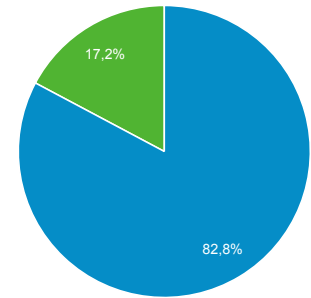

Visão geral do público-alvo

Todos os usuários
100,00% Usuários

1 de jul de 2018 - 31 de jul de 2018

Visão geral

■ New Visitor ■ Returning Visitor

Idioma	Usuários	Porcentagem do Usuários
1. pt-br	1.391	83,59%
2. pt-pt	120	7,21%
3. en-us	53	3,19%
4. (not set)	42	2,52%
5. fr	41	2,46%
6. en-gb	7	0,42%
7. en	2	0,12%
8. es-es	2	0,12%
9. c	1	0,06%
10. de-de	1	0,06%