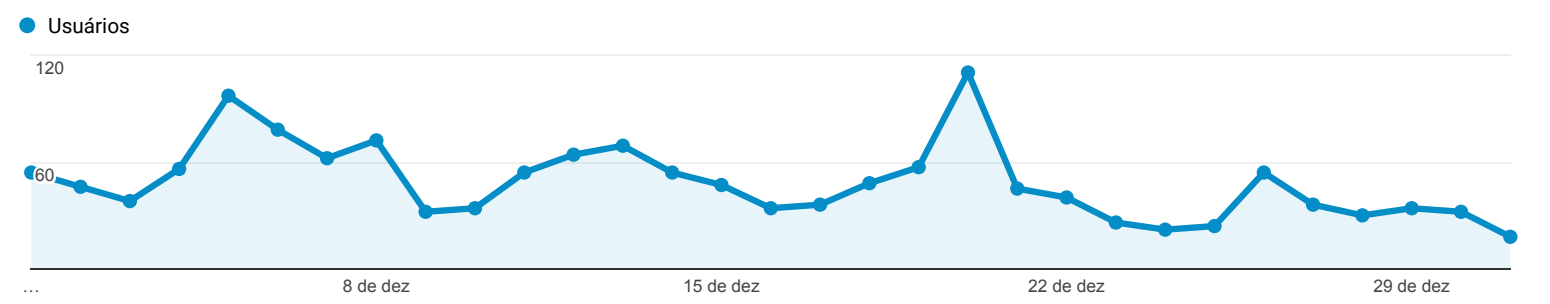

### Visão geral do público-alvo

Todos os usuários  
100,00% Usuários

1 de dez de 2017 - 31 de dez de 2017

#### Visão geral

Usuários  
**1.300**

Novos usuários  
**1.217**

Sessões  
**1.636**

Número de sessões por usuário  
**1,26**

Visualizações de página  
**2.686**

Páginas / sessão  
**1,64**

Duração média da sessão  
**00:01:42**