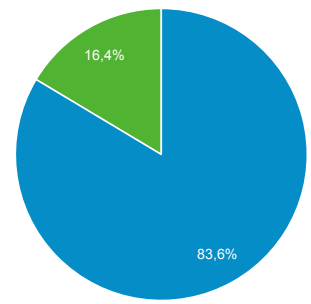

Usuários
1.300

Novos usuários
1.217

Sessões
1.636

Número de sessões por usuário
1,26

Visualizações de página
2.686

Páginas / sessão
1,64

Duração média da sessão
00:01:42

Taxa de rejeição
81,05%

■ New Visitor ■ Returning Visitor